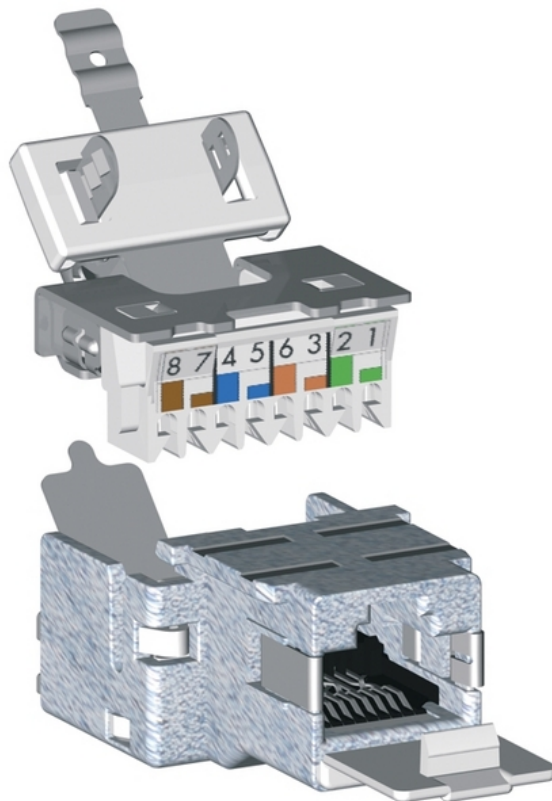

Brutto-Preisliste amacher Open Net

Exkl. MwSt.

Heiniger Kabel AG, Bereich Netzwerke, Sägestrasse 65, CH-3098 Köniz
Fax.: 031 / 970 55 59 Tel.: 031 / 970 55 50 E-Mail: cnet@heiniger-ag.ch